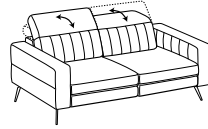

↔ 194 cm ↘ 103cm ↓ 78-102cm
☞ 1,04 ☝ 70kg ☜ 5,7mt+5,1mt

|<--->| seduta / seat cm. 75,0

	Prezzo / Price
Tessuto Cliente	√
Categoria B	√
Categoria C	√
Categoria D	√
Categoria V	√
Categoria T	√
Texil categoria C	√
Texil categoria D	√
Pelle M	√
Pelle N	√

Divano 3 posti maxi

3-er maxi sofa

Cod. D300M