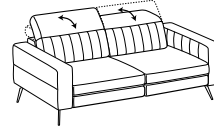

↔ 212 cm ↘ 103cm ↓ 78-102cm
☞ 1,12 ☝ 77kg ☜ 6,1mt+5,1mt

|<--->| seduta / seat cm. 84,0

	Prezzo / Price
Tessuto Cliente	√
Categoria B	√
Categoria C	√
Categoria D	√
Categoria V	√
Categoria T	√
Texil categoria C	√
Texil categoria D	√
Pelle M	√
Pelle N	√

Divano 4 posti

4-er sofa

Cod. D4000