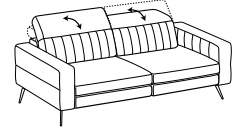

↔ 236 cm ↘ 103cm ↓ 78-102cm
☞ 1,24 ☝ 83kg ☜ 6,6mt+5,6mt

|<--->| seduta / seat cm. 92,0

	Prezzo / Price
Tessuto Cliente	√
Categoria B	√
Categoria C	√
Categoria D	√
Categoria V	√
Categoria T	√
Texil categoria C	√
Texil categoria D	√
Pelle M	√
Pelle N	√

Laterale 2 posti

2-er lateral element

Cod. (<-->) L2000S - L2000D (<-->)