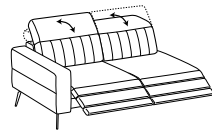

↔ 173 cm ↘ 103-158cm ↓ 78-102cm
☞ 1,16 ⚖ 107kg ⚡ 6,4mt+5,0mt

↳--->| seduta / seat cm. 75,0

	Prezzo / Price
Tessuto Cliente	√
Categoria B	√
Categoria C	√
Categoria D	√
Categoria V	√
Categoria T	√
Texil categoria C	√
Texil categoria D	√
Pelle M	√
Pelle N	√

Maggiorazione per batteria al litio mod. Christopher (nr. cicli 180/carica)
Surcharge for lithium battery mod. Christopher **mag.**
(nr. cycles 180/charge)

Meccanismo relax lato componibile disponibile solo con telecomando
Relax mechanism on modular side available
only with remote controller

Laterale 3 posti maxi con 2 relax

3-er maxi lateral element with 2 relax

Cod. (<-->) L3X2MS - L3X2MD (<-->)