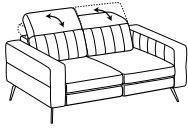

# Egon

Divano 2 posti

2-er sofa

Cod. D2000

↔ 168 cm ↘ 103cm ↓ 78-102cm  
 ☞ 0,90 ☝ 61kg ☜ 4,3mt+4,1mt

|<--->| seduta / seat cm. 62,0

	Prezzo / Price
Tessuto Cliente	√
Categoria B	√
Categoria C	√
Categoria D	√
Categoria V	√
Categoria T	√
Texil categoria C	√
Texil categoria D	√
Pelle M	√
Pelle N	√