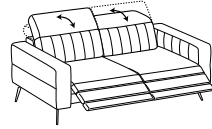

↔ 194 cm ↘ 103-158cm ↓ 78-102cm
☞ 1,30 ⚖ 116kg ⚡ 6,4mt+6,1mt

↳--->| seduta / seat cm. 75,0

	Prezzo / Price
Tessuto Cliente	√
Categoria B	√
Categoria C	√
Categoria D	√
Categoria V	√
Categoria T	√
Texil categoria C	√
Texil categoria D	√
Pelle M	√
Pelle N	√

Maggiorazione per batteria al litio mod. Christopher (nr. cicli 180/carica)
Surcharge for lithium battery mod. Christopher **mag.**
(nr. cycles 180/charge)

Divano 3 posti maxi con 2 relax

3-er maxi sofa with 2 relax

Cod. D3X2M