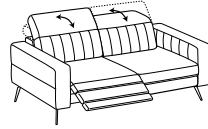

↔ 194 cm ↘ 103-158cm ↓ 78-102cm
☞ 1,17 ☝ 93kg ☞ 6,0mt+5,6mt

l<--> seduta / seat cm. 75,0

	Prezzo / Price
Tessuto Cliente	√
Categoria B	√
Categoria C	√
Categoria D	√
Categoria V	√
Categoria T	√
Texil categoria C	√
Texil categoria D	√
Pelle M	√
Pelle N	√

Maggiorazione per batteria al litio mod. Christopher (nr. cicli 180/carica)
Surcharge for lithium battery mod. Christopher **mag.**
(nr. cycles 180/charge)

Divano 3 posti maxi con 1 relax

3-er maxi sofa with 1 relax

Cod. (<-->) D3X1MS - D3X1MD (<-->)