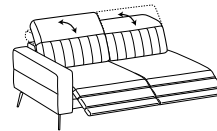

↔ 191 cm ↘ 103-158cm ↓ 78-102cm
☞ 1,28 ⚖ 118kg ⚡ 6,4mt+5,1mt

↳--->| seduta / seat cm. 84,0

	Prezzo / Price
Tessuto Cliente	√
Categoria B	√
Categoria C	√
Categoria D	√
Categoria V	√
Categoria T	√
Texil categoria C	√
Texil categoria D	√
Pelle M	√
Pelle N	√

Maggiorazione per batteria al litio mod. Christopher (nr. cicli 180/carica)
Surcharge for lithium battery mod. Christopher **mag.**
(nr. cycles 180/charge)

Meccanismo relax lato componibile disponibile solo con telecomando
Relax mechanism on modular side available
only with remote controller