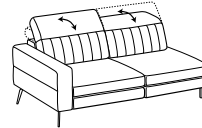

↔ 191 cm ↘ 103cm ↓ 78-102cm
☞ 1,02 ☝ 68kg ☜ 6,1mt+4,0mt

|<--->| seduta / seat cm. 84,0

	Prezzo / Price
Tessuto Cliente	√
Categoria B	√
Categoria C	√
Categoria D	√
Categoria V	√
Categoria T	√
Texil categoria C	√
Texil categoria D	√
Pelle M	√
Pelle N	√