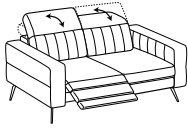

Egon

Divano 2 posti con 1 relax

2-er sofa with 1 relax

Cod. (<-->) D2X10S - D2X10D (<-->)

↔ 168 cm ↘ 103-158cm ↓ 78-102cm
☞ 1,01 ☝ 81kg ☞ 4,5mt+4,9mt

l<--> seduta / seat cm. 62,0

	Prezzo / Price
Tessuto Cliente	√
Categoria B	√
Categoria C	√
Categoria D	√
Categoria V	√
Categoria T	√
Texil categoria C	√
Texil categoria D	√
Pelle M	√
Pelle N	√

Maggiorazione per batteria al litio mod. Christopher (nr. cicli 180/carica)
Surcharge for lithium battery mod. Christopher **mag.**
(nr. cycles 180/charge)

Divano 3 posti con 1 relax

3-er sofa with 1 relax

Cod. (<-->) D3X10S - D3X10D (<-->)