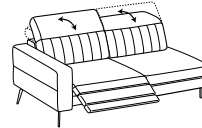

↔ 191 cm ↘ 103-158cm ↓ 78-102cm
☞ 1,16 ☝ 93kg ☞ 6,2mt+4,5mt

l<--> seduta / seat cm. 84,0

	Prezzo / Price
Tessuto Cliente	√
Categoria B	√
Categoria C	√
Categoria D	√
Categoria V	√
Categoria T	√
Texil categoria C	√
Texil categoria D	√
Pelle M	√
Pelle N	√

Maggiorazione per batteria al litio mod. Christopher (nr. cicli 180/carica)
Surcharge for lithium battery mod. Christopher **mag.**
(nr. cycles 180/charge)

Meccanismo relax disponibile solo lato bracciolo
Relax mechanism available only on armrest side