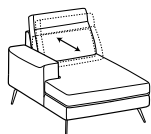

# Emmet

Chaise Longue

*Chaise Longue*

Cod. (<-->) H200BS - H200BD (<-->)

↔ 110 cm ↘ 194-204cm ↓ 102cm  
 ☞ 1,49 ☝ 47kg ☜ 5,9mt+3,4mt

|<--->| seduta / seat cm. 80,0

Laterale angolare

*Angular side element*