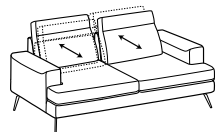

↔ 216 cm ↘ 113-126cm ↓ 102cm
☞ 1,71 ☝ 87kg ☞ 6,9mt+5,5mt

|<--->| seduta / seat cm. 80,0

	Prezzo / Price
Tessuto Cliente	√
Categoria B	√
Categoria C	√
Categoria D	√
Categoria V	√
Categoria T	√
Texil categoria C	√
Texil categoria D	√
Pelle M	√
Pelle N	√

Divano 3 posti maxi

3-er maxi sofa

Cod. D300M