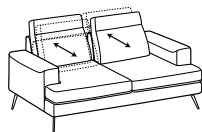

# Emmet

Divano 2 posti

2-er sofa

Cod. D2000

↔ 189 cm ↘ 113-126cm ↓ 102cm  
 ☞ 1,49 ☝ 76kg ☞ 6,3mt+4,8mt

|<--->| seduta / seat cm. 66,0

	Prezzo / Price
Tessuto Cliente	√
Categoria B	√
Categoria C	√
Categoria D	√
Categoria V	√
Categoria T	√
Texil categoria C	√
Texil categoria D	√
Pelle M	√
Pelle N	√

Divano 3 posti

3-er sofa

Cod. D3000

↔ 216 cm ↘ 113-126cm ↓ 102cm  
 ☞ 1,71 ☝ 87kg ☞ 6,9mt+5,5mt

|<--->| seduta / seat cm. 80,0

	Prezzo / Price
Tessuto Cliente	√
Categoria B	√
Categoria C	√
Categoria D	√
Categoria V	√
Categoria T	√
Texil categoria C	√
Texil categoria D	√
Pelle M	√
Pelle N	√