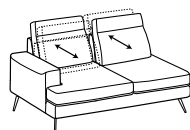

↔ 161 cm ↘ 113-126cm ↓ 102cm
☞ 1,27 ☝ 67kg ☞ 6,2mt+3,7mt

|<--->| seduta / seat cm. 66,0

	Prezzo / Price
Tessuto Cliente	√
Categoria B	√
Categoria C	√
Categoria D	√
Categoria V	√
Categoria T	√
Texil categoria C	√
Texil categoria D	√
Pelle M	√
Pelle N	√

Laterale 3 posti

3-er lateral element

Cod. (<-->) L3000S - L3000D (<-->)