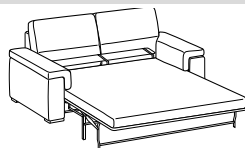

Jaro

Divano 3 posti maxi rete elettrosaldata due pieghe e mezza

3-er maxi bed with electro-welded base

Cod. D3TEM

↔ 220 cm ↘ 95-240cm ↓ 87cm
☞ 1,44 ☝ 91kg ☞ 6,1mt+4,9mt

|<--->| seduta / seat cm. 84,0

Laterale 3 posti maxi rete elettrosaldata due pieghe e mezza

3-er maxi lateral element with electro-welded base

Cod. (<-->) L3TEMS - L3TEMD (<-->)