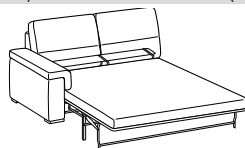

↔ 194 cm ↘ 95-240cm ↓ 87cm
☞ 1,28 ☝ 83kg ☞ 5,4mt+4,1mt

|<--->| seduta / seat cm. 84,0

Prezzo / Price

Tessuto Cliente	√
Categoria B	√
Categoria C	√
Categoria D	√
Categoria V	√
Categoria T	√
Texil categoria C	√
Texil categoria D	√
Pelle M	√
Pelle N	√

Materasso in poliuretano espanso d.25 kg/mc cm L.140 P. 175 H. 11
Polyurethane foam mattress dens. 25 kg/cbm -
cm L. 140 W. 175 H. 11

Prezzo / Price

Tessuto Cliente	√
Categoria B	√
Categoria C	√
Categoria D	√
Categoria V	√
Categoria T	√
Texil categoria C	√
Texil categoria D	√
Pelle M	√
Pelle N	√

Materasso in poliuretano espanso d.25 kg/mc cm L.140 P. 175 H. 11
Polyurethane foam mattress dens. 25 kg/cbm -
cm L. 140 W. 175 H. 11

Set piedini "Plaris" L 19 cm. H 4 cm. in legno verniciato

Painted wood foot model "Plaris" L 19 cm. H 4 cm.

-

Prezzo / Price

Wengé	serie
Wengé e bordo cromo	0

Specificare il colore dei piedini
Pls. specify feet colour

-