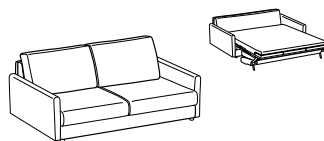

# Santorini - bracciolo Round | Santorini - Round armrest

Divano 2 posti letto con bracciolo round

2-er sofa bed with round armrest

Cod. SA01D2T00

↔ 162 cm ↘ 96-210cm ↓ 94cm  
 ☞ 1.42 m³ ⚖ 91kg ⚙ 4,6mt+5,9mt

Specificare un solo colore per il bordo e bordo piatto  
 Pls. specify only one colour for the piping and ribbon -

Divano 3 posti letto con bracciolo round

3-er sofa bed with round armrest

Cod. SA01D3T00

Divano 3 posti maxi letto con bracciolo round

3-er maxi sofa bed with round armrest

Cod. SA01D3T0M

↔ 202 cm ↘ 96-210cm ↓ 94cm  
 ☞ 1.60 m³ ⚖ 111kg ⚙ 4,6mt+7,4mt

Materasso in poliuretano espanso d.25 kg/m3  
 cm L. 160 P. 199 H.17  
 Polyurethane foam mattress dens. 25 kg/cbm  
 cm L.160 W.199 H.17