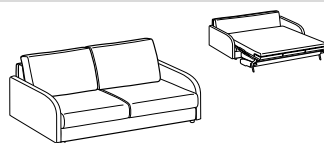

↔ 180 cm ↘ 96-210cm ↓ 94cm
☞ 1.50 m³ ⚖ 106kg ⚙ 4,6mt+6,2mt

Materasso in poliuretano espanso d.25 kg/m3
cm L. 140 P. 199 H.17
Polyurethane foam mattress dens. 25 kg/cbm
cm L.140 W.199 H.17

Prezzo / Price

Tessuto Cliente	√
Categoria B	√
Categoria C	√
Categoria D	√
Categoria V	√
Texil categoria C	√
Texil categoria D	√
Pelle M	-
Pelle N	-

Specificare un solo colore per il bordo e contrasto
Pls. specify only one colour for the piping and contrast -

Divano 3 posti maxi letto con bracciolo happy

3-er maxi sofa bed with happy armrest

Cod. SA03D3T0M