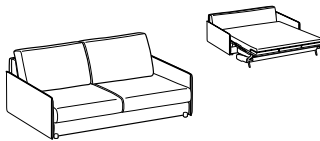

-

Divano 3 posti letto con bracciolo slim

3-er sofa bed with slim armrest

Cod. SA04D3T00

↔ 178 cm ↘ 96-210cm ↓ 94cm  
 ☞ 1.50 m³ ⚖ 105kg ⚙ 4,6mt+6,1mt

Materasso in poliuretano espanso d.25 kg/m<sup>3</sup>  
 cm L. 140 P. 199 H.17  
 Polyurethane foam mattress dens. 25 kg/cbm  
 cm L.140 W.199 H.17