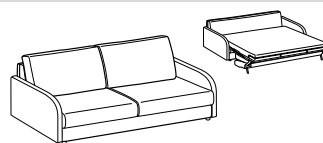

↔ 200 cm ↘ 96-210cm ↓ 94cm
☞ 1.60 m³ ⚖ 116kg ⚙ 4,6mt+7,6mt

Materasso in poliuretano espanso d.25 kg/m3
cm L. 160 P. 199 H.17
Polyurethane foam mattress dens. 25 kg/cbm
cm L.160 W.199 H.17

Prezzo / Price

Tessuto Cliente	√
Categoria B	√
Categoria C	√
Categoria D	√
Categoria V	√
Texil categoria C	√
Texil categoria D	√
Pelle M	-
Pelle N	-

Specificare un solo colore per il bordo e contrasto
Pls. specify only one colour for the piping and contrast -