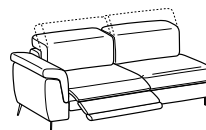

↔ 200 cm ↘ 103-158cm ↓ 78-102cm
☞ 1,21 ☝ 93kg ☞ 6,2mt+4,5mt

l<-->l seduta / seat cm. 84,0

	Prezzo / Price
Tessuto Cliente	√
Categoria B	√
Categoria C	√
Categoria D	√
Categoria V	√
Categoria T	√
Texil categoria C	√
Texil categoria D	√
Pelle M	√
Pelle N	√

Maggiorazione per batteria al litio mod. Christopher (nr. cicli 180/carica)
Surcharge for lithium battery mod. Christopher **mag.**
(nr. cycles 180/charge)

Meccanismo relax disponibile solo lato bracciolo
Relax mechanism available only on armrest side