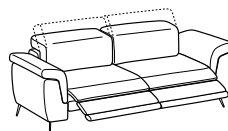

↔ 230 cm ↘ 103-158cm ↓ 78-102cm
☞ 1,54 ⚖ 127kg ⚡ 6,4mt+6,1mt

↳--->| seduta / seat cm. 84,0

	Prezzo / Price
Tessuto Cliente	√
Categoria B	√
Categoria C	√
Categoria D	√
Categoria V	√
Categoria T	√
Texil categoria C	√
Texil categoria D	√
Pelle M	√
Pelle N	√

Maggiorazione per batteria al litio mod. Christopher (nr. cicli 180/carica)
Surcharge for lithium battery mod. Christopher **mag.**
(nr. cycles 180/charge)

Divano 4 posti con 2 relax

4-er sofa with 2 relax

Cod. D4X20