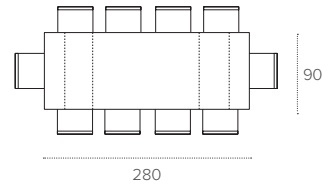

1727
RUSTICO
COUNTRY

1728
RUSTICO BIANCO
WHITE COUNTRY

PIANO / TOP

LAMINATO SPAZZOLATO
Brushed laminate

1L62
ARGILLA
CLAY

1L46
VULCANO
VOLCANO

APOLLO 180

TAVOLO ALLUNGABILE RETTANGOLARE / RECTANGULAR EXTENDABLE TABLE

COD. TA1C3

L 180/280 P 90 H 75 cm

FINITURE / FINISHES

STRUTTURA / FRAME

METALLO
Metal

0108
BIANCO
WHITE

0112
BRONZO
BRONZE

0122
GRAFITE
GRAPHITE