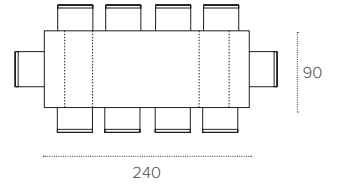

APOLLO 160

TAVOLO ALLUNGABILE RETTANGOLARE / RECTANGULAR EXTENDABLE TABLE

COD. TA1C4

L 160/240 P 90 H 75 cm

FINITURE / FINISHES

STRUTTURA / FRAME

METALLO
Metal

0108
BIANCO
WHITE