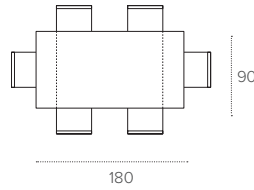

1727
RUSTICO
COUNTRY

1728
RUSTICO BIANCO
WHITE COUNTRY

PIANO / TOP

LAMINATO SPAZZOLATO
Brushed laminate

1L62
ARGILLA
CLAY

1L46
VULCANO
VOLCANO

APOLLO 180

TAVOLO ALLUNGABILE RETTANGOLARE / RECTANGULAR EXTENDABLE TABLE

COD. TA1C3

L 180/280 P 90 H 75 cm

FINITURE / FINISHES

STRUTTURA / FRAME

METALLO
Metal

0108
BIANCO
WHITE

0112
BRONZO
BRONZE

0122
GRAFITE
GRAPHITE