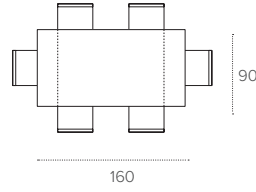

APOLLO 160

TAVOLO ALLUNGABILE RETTANGOLARE / RECTANGULAR EXTENDABLE TABLE

COD. TA1C4

L 160/240 P 90 H 75 cm

FINITURE / FINISHES

STRUTTURA / FRAME

METALLO
Metal

0108
BIANCO
WHITE

COD. TA1C3

L 180/280 P 90 H 75 cm

FINITURE / FINISHES

STRUTTURA / FRAME

METALLO
Metal

0108
BIANCO
WHITE

0112
BRONZO
BRONZE

0122
GRAFITE
GRAPHITE