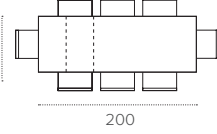

### ALLUNGHE / EXTENSIONS

MDF LACCATO  
Lacquered mdf

0108  
BIANCO  
WHITE

0112  
BRONZO  
BRONZE

0122  
GRAFITE  
GRAPHITE

0139  
TERRA  
EARTH

0124  
GHIACCIO  
ICE GREY

1F22  
LAMINATO EFF. METALLO PIOMBO  
LEAD METAL-EFFECT LAMINATE

# DEIMOS 130

TAVOLO ALLUNGABILE RETTANGOLARE / RECTANGULAR EXTENDABLE TABLE

COD. TA191

L 130 / 165 / 200 P 85 H 75 cm