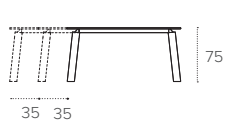

### ALLUNGHE / EXTENSIONS

MDF LACCATO  
Lacquered mdf

0108  
BIANCO  
WHITE

0112  
BRONZO  
BRONZE

0122  
GRAFITE  
GRAPHITE

0139  
TERRA  
EARTH

0124  
GHIACCIO  
ICE GREY

1F22  
LAMINATO EFF. METALLO PIOMBO  
LEAD METAL-EFFECT LAMINATE

# DEIMOS 130

TAVOLO ALLUNGABILE RETTANGOLARE / RECTANGULAR EXTENDABLE TABLE

COD. TA191

L 130 / 165 / 200 P 85 H 75 cm