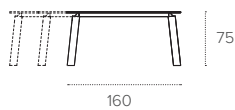

# DEIMOS 160

TAVOLO ALLUNGABILE RETTANGOLARE / RECTANGULAR EXTENDABLE TABLE

COD. TA190

L 160/240 P 90 H 75 cm