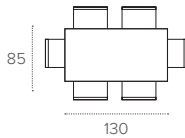

### ALLUNGHE / EXTENSIONS

MDF LACCATO  
Lacquered mdf

0108  
BIANCO  
WHITE

0112  
BRONZO  
BRONZE

0122  
GRAFITE  
GRAPHITE

0139  
TERRA  
EARTH

0124  
GHIACCIO  
ICE GREY

1F22  
LAMINATO EFF. METALLO PIOMBO  
LEAD METAL-EFFECT LAMINATE

# DEIMOS 130

TAVOLO ALLUNGABILE RETTANGOLARE / RECTANGULAR EXTENDABLE TABLE

COD. TA191

L 130 / 165 / 200 P 85 H 75 cm