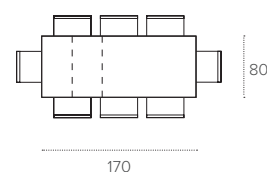

### ALLUNGHE / EXTENSIONS

MDF LACCATO  
Lacquered mdf

0108  
BIANCO  
WHITE

0112  
BRONZO  
BRONZE

0122  
GRAFITE  
GRAPHITE

0139  
TERRA  
EARTH

0124  
GHIACCIO  
ICE GREY

1F22  
LAMINATO EFF. METALLO PIOMBO  
LEAD METAL-EFFECT LAMINATE

# DEIMOS 110

TAVOLO ALLUNGABILE RETTANGOLARE / RECTANGULAR EXTENDABLE TABLE

COD. TA1B7

L 110/170 P 80 H 75 cm