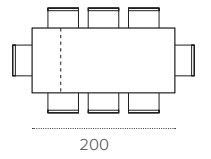

# DEIMOS 160

TAVOLO ALLUNGABILE RETTANGOLARE / RECTANGULAR EXTENDABLE TABLE

COD. TA190

L 160/240 P 90 H 75 cm