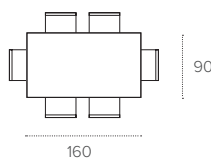

# DEIMOS 160

TAVOLO ALLUNGABILE RETTANGOLARE / RECTANGULAR EXTENDABLE TABLE

COD. TA190

L 160/240 P 90 H 75 cm