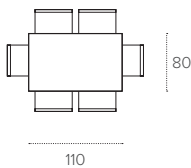

### ALLUNGHE / EXTENSIONS

MDF LACCATO  
Lacquered mdf

0108  
BIANCO  
WHITE

0112  
BRONZO  
BRONZE

0122  
GRAFITE  
GRAPHITE

0139  
TERRA  
EARTH

0124  
GHIACCIO  
ICE GREY

1F22  
LAMINATO EFF. METALLO PIOMBO  
LEAD METAL-EFFECT LAMINATE

# DEIMOS 110

TAVOLO ALLUNGABILE RETTANGOLARE / RECTANGULAR EXTENDABLE TABLE

COD. TA1B7

L 110/170 P 80 H 75 cm