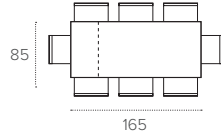

### ALLUNGHE / EXTENSIONS

MDF LACCATO  
Lacquered mdf

0108  
BIANCO  
WHITE

0112  
BRONZO  
BRONZE

0122  
GRAFITE  
GRAPHITE

0139  
TERRA  
EARTH

0124  
GHIACCIO  
ICE GREY

1F22  
LAMINATO EFF. METALLO PIOMBO  
LEAD METAL-EFFECT LAMINATE

# DEIMOS 130

TAVOLO ALLUNGABILE RETTANGOLARE / RECTANGULAR EXTENDABLE TABLE

COD. TA191

L 130 / 165 / 200 P 85 H 75 cm