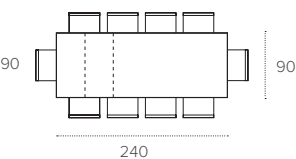

# DEIMOS 160

TAVOLO ALLUNGABILE RETTANGOLARE / RECTANGULAR EXTENDABLE TABLE

COD. TA190

L 160/240 P 90 H 75 cm