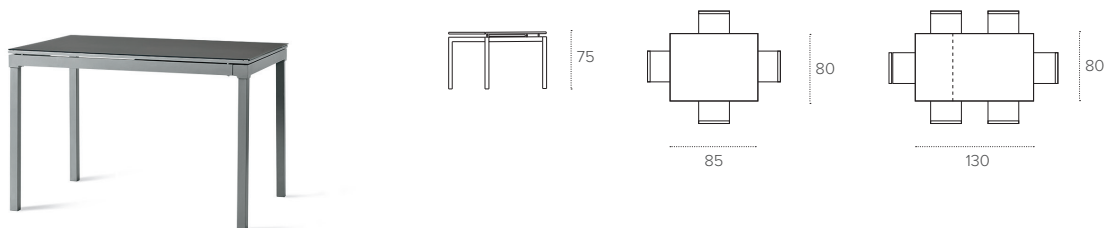

PERIGEO 85

TAVOLO ALLUNGABILE RETTANGOLARE / RECTANGULAR EXTENDABLE TABLE

COD. TA159

L 85 / 130 P 80 H 75 cm

FINITURE / FINISHES

STRUTTURA / FRAME

METALLO
Metal

0108
BIANCO
WHITE

0112
BRONZO
BRONZE

0122
GRAFITE
GRAPHITE

PIANO / TOP

GRES OPACO
Matt stoneware

3521
GRAFITE
GRAPHITE

3825
SABBIA
SAND

3808
CALACATTA
CALACATTA

GRES LUCIDO
Glossy stoneware

3828
CARRARA
CARRARA

PIANO / TOP

LAMINATO EFFETTO LEGNO
Wood-effect laminate

1727
RUSTICO
COUNTRY

1724
CASTORO
BEAVER

1728
RUSTICO BIANCO
WHITE COUNTRY