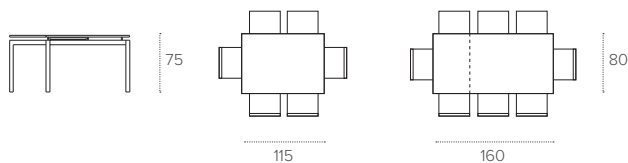

PERIGEO 115

TAVOLO ALLUNGABILE RETTANGOLARE / RECTANGULAR EXTENDABLE TABLE

COD. TA161

L 115 / 160 P 80 H 75 cm

FINITURE / FINISHES

STRUTTURA / FRAME

METALLO
Metal

0108
BIANCO
WHITE