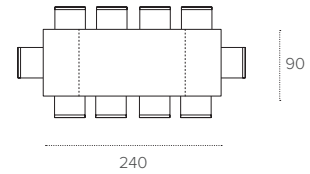

0108/2001
TRASPARENTE
Transparent

PONENTE 160

TAVOLO ALLUNGABILE RETTANGOLARE / RECTANGULAR EXTENDABLE TABLE

COD. TA1A8

L 160 / 240 P 90 H 75 cm

FINITURE / FINISHES

STRUTTURA / FRAME

METALLO
Metal