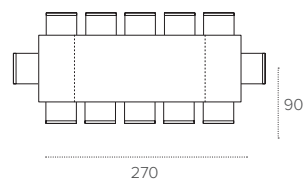

PONENTE 180

TAVOLO ALLUNGABILE RETTANGOLARE / RECTANGULAR EXTENDABLE TABLE

COD. TA1A4

L 180 / 270 P 90 H 75 cm

FINITURE / FINISHES

STRUTTURA / FRAME

METALLO
Metal

0108
BIANCO
WHITE

0108/2001
TRASPARENTE
Transparent

PONENTE 160

TAVOLO ALLUNGABILE RETTANGOLARE / RECTANGULAR EXTENDABLE TABLE

COD. TA1A8

L 160 / 240 P 90 H 75 cm

FINITURE / FINISHES

STRUTTURA / FRAME

METALLO
Metal