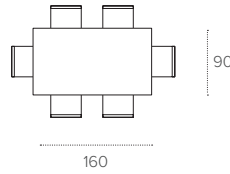

0108/2001
TRASPARENTE
Transparent

PONENTE 160

TAVOLO ALLUNGABILE RETTANGOLARE / RECTANGULAR EXTENDABLE TABLE

COD. TA1A8

L 160 / 240 P 90 H 75 cm

FINITURE / FINISHES

STRUTTURA / FRAME

METALLO
Metal