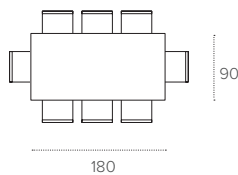

PONENTE 180

TAVOLO ALLUNGABILE RETTANGOLARE / RECTANGULAR EXTENDABLE TABLE

COD. TA1A4

L 180 / 270 P 90 H 75 cm

FINITURE / FINISHES

STRUTTURA / FRAME

METALLO
Metal

0108
BIANCO
WHITE

0108/2001
TRASPARENTE
Transparent

PONENTE 160

TAVOLO ALLUNGABILE RETTANGOLARE / RECTANGULAR EXTENDABLE TABLE

COD. TA1A8

L 160 / 240 P 90 H 75 cm

FINITURE / FINISHES

STRUTTURA / FRAME

METALLO
Metal