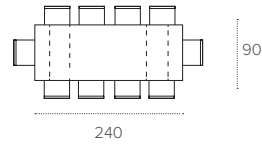

SIGMA 1600

TAVOLO ALLUNGABILE RETTANGOLARE / RECTANGULAR EXTENDABLE TABLE

COD. TA522

L 160/240 P. 90 H 77 cm

FINITURE / FINISHES

STRUTTURA / FRAME

LAMINATO EFFETTO METALLO
Metal-effect laminate

1F02
BRONZO
BRONZE

1F22
PIOMBO
LEAD

1F40
ARGENTO
SILVER

LAMINATO EFFETTO LEGNO
Wood-effect laminate

1728
RUSTICO BIANCO
WHITE COUNTRY

PIANO / TOP

LAMINATO EFFETTO LEGNO
Wood-effect laminate

1724
CASTORO
BEAVER

1727
RUSTICO
COUNTRY

1728
RUSTICO BIANCO
WHITE COUNTRY

PIANO / TOP

LAMINATO SPAZZOLATO
Brushed laminate

1L46
ARGILLA
CLAY

1L62
VULCANO
VOLCANO