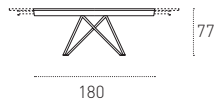

SIGMA 180

TAVOLO ALLUNGABILE A BOTTICELLA / BARREL-SHAPED EXTENDABLE TABLE

COD. TA517

180 / 260 P 90 H 77 cm

FINITURE / FINISHES

STRUTTURA / FRAME

LAMINATO EFFETTO METALLO
Metal-effect laminate

1F02
BRONZO
BRONZE

1728
RUSTICO BIANCO
WHITE COUNTRY

SIGMA 180

TAVOLO ALLUNGABILE RETTANGOLARE / RECTANGULAR EXTENDABLE TABLE

COD. TA521

L 180/280 P 90 H 77 cm

FINITURE / FINISHES

STRUTTURA / FRAME

LAMINATO EFFETTO METALLO
Metal-effect laminate