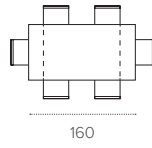

SIGMA 1600

TAVOLO ALLUNGABILE RETTANGOLARE / RECTANGULAR EXTENDABLE TABLE

COD. TA522

L 160/240 P. 90 H 77 cm