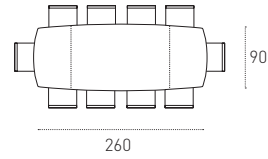

SIGMA 180

TAVOLO ALLUNGABILE A BOTTICELLA / BARREL-SHAPED EXTENDABLE TABLE

COD. TA517

180 / 260 P 90 H 77 cm

FINITURE / FINISHES

STRUTTURA / FRAME

LAMINATO EFFETTO METALLO
Metal-effect laminate

1F02
BRONZO
BRONZE

1728
RUSTICO BIANCO
WHITE COUNTRY

SIGMA 180

TAVOLO ALLUNGABILE RETTANGOLARE / RECTANGULAR EXTENDABLE TABLE

COD. TA521

L 180/280 P 90 H 77 cm

FINITURE / FINISHES

STRUTTURA / FRAME

LAMINATO EFFETTO METALLO
Metal-effect laminate