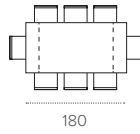

SIGMA 180

TAVOLO ALLUNGABILE A BOTTICELLA / BARREL-SHAPED EXTENDABLE TABLE

COD. TA517

180 / 260 P 90 H 77 cm

FINITURE / FINISHES

STRUTTURA / FRAME

LAMINATO EFFETTO METALLO
Metal-effect laminate

1F02
BRONZO
BRONZE

1728
RUSTICO BIANCO
WHITE COUNTRY

SIGMA 180

TAVOLO ALLUNGABILE RETTANGOLARE / RECTANGULAR EXTENDABLE TABLE

COD. TA521

L 180/280 P 90 H 77 cm

FINITURE / FINISHES

STRUTTURA / FRAME

LAMINATO EFFETTO METALLO
Metal-effect laminate