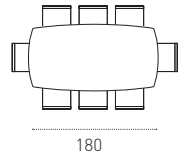

SIGMA 180

TAVOLO ALLUNGABILE A BOTTICELLA / BARREL-SHAPED EXTENDABLE TABLE

COD. TA517

180 / 260 P 90 H 77 cm

FINITURE / FINISHES

STRUTTURA / FRAME

LAMINATO EFFETTO METALLO
Metal-effect laminate

1F02
BRONZO
BRONZE

1728
RUSTICO BIANCO
WHITE COUNTRY

SIGMA 180

TAVOLO ALLUNGABILE RETTANGOLARE / RECTANGULAR EXTENDABLE TABLE

COD. TA521

L 180/280 P 90 H 77 cm

FINITURE / FINISHES

STRUTTURA / FRAME

LAMINATO EFFETTO METALLO
Metal-effect laminate