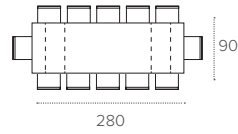

SIGMA 180

TAVOLO ALLUNGABILE A BOTTICELLA / BARREL-SHAPED EXTENDABLE TABLE

COD. TA517

180 / 260 P 90 H 77 cm

FINITURE / FINISHES

STRUTTURA / FRAME

LAMINATO EFFETTO METALLO
Metal-effect laminate

1F02
BRONZO
BRONZE

1728
RUSTICO BIANCO
WHITE COUNTRY

SIGMA 180

TAVOLO ALLUNGABILE RETTANGOLARE / RECTANGULAR EXTENDABLE TABLE

COD. TA521

L 180/280 P 90 H 77 cm

FINITURE / FINISHES

STRUTTURA / FRAME

LAMINATO EFFETTO METALLO
Metal-effect laminate