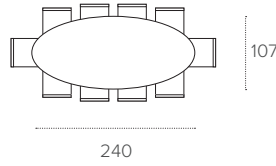

TWIST 240

TAVOLO FISSO OVALE / NON-EXTENDABLE OVAL TABLE

COD. TP210

L 240 P 107 H 75 cm

FINITURE / FINISHES

STRUTTURA / FRAME

AGGLOMERATO
Agglomerate

3004
ORO OPACO
MATT GOLD

3008
BIANCO
WHITE

3010
NERO
BLACK

3012
BRONZO
BRONZE

3021
GRAFITE
GRAPHITE

3039
TERRA
EARTH

3040
SPAZZOLATO
ARGENTO
SILVER
BRUSHED

3076
ORO ROSA
PINK GOLD

PIANO / TOP

VETRO ONDULATO
Wavy glass

2812
BRONZO
BRONZE

2821
FUMÉ
SMOKE