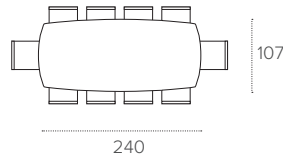

2821
FUMÉ
SMOKE

TWIST 240

TAVOLO FISSO BOTTICELLA / NON-EXTENDABLE BARREL SHAPED TABLE

COD. TP211

L 240 P 107 H 75 cm

FINITURE / FINISHES

STRUTTURA / FRAME

AGGLOMERATO
Agglomerate