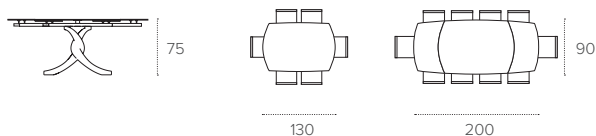

TWIST

TAVOLO ALLUNGABILE BOTTICELLA / EXTENDIBLE BARREL SHAPED TABLE

COD. TA206

L 130/200 P 90 H 75 cm

SCOPRI IL NOSTRO
PIANO GIREVOLE!
DISCOVER OUR
ROTATING TOP!
DÉCOUVREZ NOTRE
PLATEAU PIVOTANT!
DESCUBRE NUESTRA
ENCIMERA
GIRATORIA!