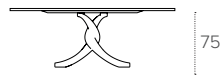

TWIST 240

TAVOLO FISSO OVALE / NON-EXTENDABLE OVAL TABLE

COD. TP210

L 240 P 107 H 75 cm