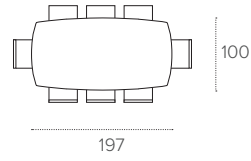

TAVOLO FISSO BOTTICELLA / NON-EXTENDABLE BARREL SHAPED TABLE

COD. TP213

L 197 P 100 H 75 cm

FINITURE / FINISHES

STRUTTURA / FRAME

AGGLOMERATO
Agglomerate

3004
ORO OPACO
MATT GOLD

3008
BIANCO
WHITE