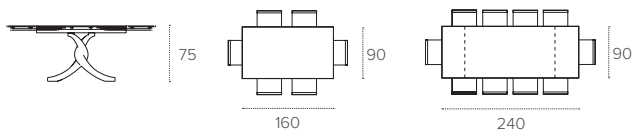

TWIST 160

TAVOLO ALLUNGABILE RETTANGOLARE / EXTENDABLE RECTANGULAR TABLE

COD. TA205

L 160/240 P 90 H 75 cm

FINITURE / FINISHES

STRUTTURA / FRAME

AGGLOMERATO
Agglomerate

3008
BIANCO
WHITE

3012
BRONZO
BRONZE

3021
GRAFITE
GRAPHITE

3039
TERRA
EARTH

3040
SPAZZOLATO
ARGENTO
SILVER
BRUSHED

3004
ORO
GOLD

3010
NERO
BLACK

PIANO / TOP

GRES OPACO
Matt stoneware

3521
GRAFITE
GRAPHITE

*disponibile
solamente per
versione 180 /
only available
for 180 version

3808
CALACATTA
CALACATTA

3822
FIORDIBOSCO
FIORDIBOSCO

3825
SABBIA
SAND

*disponibile
solamente per
versione 160 /
only available for
160 version

PIANO / TOP

GRES LUCIDO
Glossy stoneware

3828
CARRARA
CARRARA

3816
ALABASTRO
ALABASTER

3818
ARABESCATO
ARABESQUE

3660
EMPERADOR
EMPERADOR