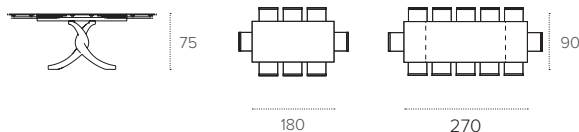

L 180/270 P 90 H 75 cm

FINITURE / FINISHES

STRUTTURA / FRAME

AGGLOMERATO
Agglomerate

3008
BIANCO
WHITE

3012
BRONZO
BRONZE

3021
GRAFITE
GRAPHITE

3039
TERRA
EARTH