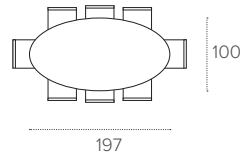

PIANO / TOP

VETRO ONDULATO
Wavy glass

2812
BRONZO
BRONZE

2821
FUMÉ
SMOKE

TWIST 197

TAVOLO FISSO OVALE / NON-EXTENDABLE OVAL TABLE

COD. TP212

L 197 P 100 H 75 cm