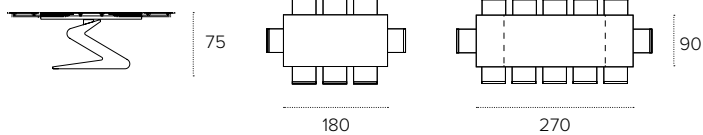

3818
Arabescato
Arabesque

3660
Emperador
Emperador

PIANO / Top
 gres opaco /
 matt stoneware

3521
Grafite
Graphite

3808
Calacatta
Calacatta

MISURE / Size

COD. TA201 - TOP RETTANGOLARE 180/270X90 cm

L 180/270 P 90 H 75 cm

ZED

TAVOLO FISSO / NON-EXTENDABLE TABLE
COD. TP202 - TOP A BOTTICELLA 240X110 cm

Tavolo fisso con basamento in agglomerato e piano in gres porcellanato effetto marmo.
 Non-extendable table with agglomerate basement and marble-effect porcelain stoneware.
 Table fixe avec piètement central en agglomérat et plateau en céramique effet marbre.
 Mesa fija con base central en aglomerado y encimera en porcelánico efecto marmol.