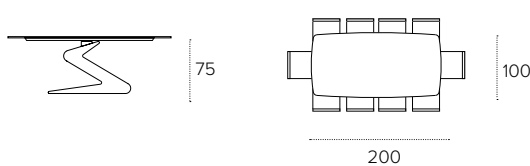

1020
 Piombo
 Lead

1027
 Rustico
 Country

1071
 Tabacco
 Tobacco

MISURE / Size

COD. TP202 - TOP A BOTTICELLA 230X110 cm

L 230 P 110 H 75 cm

COD. TP203 - TOP RETTANGOLARE 230X110 cm

L 230 P 110 H 75 cm

COD. TP204 - TOP A BOTTICELLA 200X100 cm

L 200 P 100 H 75 cm

COD. TP205 - TOP RETTANGOLARE 200/300X100 CM

L 200 P 100 H 75 cm