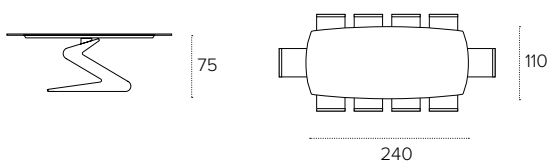

MISURE / Size

L 240 P 110 H 75 cm

ZED

TAVOLO FISSO / NON-EXTENDABLE TABLE

COD. TP206 - TOP OVALE 240X107 CM

COD. TP207 - TOP A BOTTICELLA 240X100/107/120 CM

COD. TP208 - TOP OVALE 197X100 CM

COD. TP209 - TOP A BOTTICELLA 197X100 CM