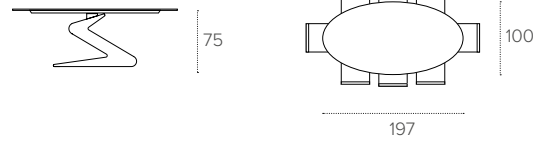

MISURE / Size

COD. TP206 - TOP OVALE 240X107 cm

L 240 P 107 H 75 cm

COD. TP208 - TOP OVALE 197X100 cm

L 197 P 100 H 75 cm

COD. TP207 - TOP A BOTTICELLA 240X100/107/120 cm

L 240 P 100/107/120 H 75 cm

COD. TP209 - TOP A BOTTICELLA 197X100 cm