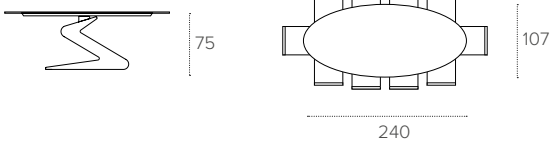

MISURE / Size

COD. TP206 - TOP OVALE 240X107 cm

L 240 P 107 H 75 cm

COD. TP208 - TOP OVALE 197X100 cm

L 197 P 100 H 75 cm

COD. TP207 - TOP A BOTTICELLA 240X100/107/120 cm

L 240 P 100/107/120 H 75 cm

COD. TP209 - TOP A BOTTICELLA 197X100 cm