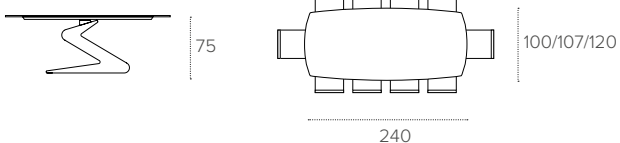

MISURE / Size

COD. TP206 - TOP OVALE 240X107 cm

L 240 P 107 H 75 cm

COD. TP208 - TOP OVALE 197X100 cm

L 197 P 100 H 75 cm

COD. TP207 - TOP A BOTTICELLA 240X100/107/120 cm

L 240 P 100/107/120 H 75 cm

COD. TP209 - TOP A BOTTICELLA 197X100 cm