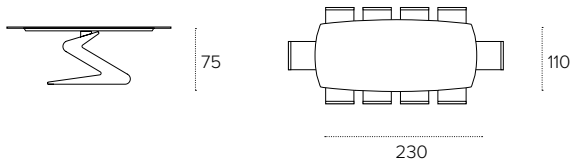

1020
 Piombo
 Lead

1027
 Rustico
 Country

1071
 Tabacco
 Tobacco

MISURE / Size

COD. TP202 - TOP A BOTTICELLA 230X110 cm

L 230 P 110 H 75 cm

COD. TP203 - TOP RETTANGOLARE 230X110 cm

L 230 P 110 H 75 cm

COD. TP204 - TOP A BOTTICELLA 200X100 cm

L 200 P 100 H 75 cm

COD. TP205 - TOP RETTANGOLARE 200/300X100 CM

L 200 P 100 H 75 cm