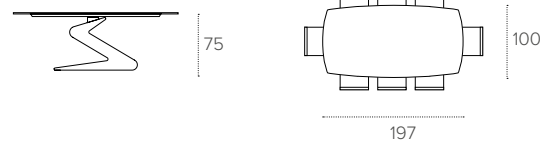

MISURE / Size

COD. TP206 - TOP OVALE 240X107 cm

L 240 P 107 H 75 cm

COD. TP208 - TOP OVALE 197X100 cm

L 197 P 100 H 75 cm

COD. TP207 - TOP A BOTTICELLA 240X100/107/120 cm

L 240 P 100/107/120 H 75 cm

COD. TP209 - TOP A BOTTICELLA 197X100 cm

L 197 P 100 H 75 cm

ZED

TAVOLO FISSO / NON-EXTENDABLE TABLE

COD. TP202 - TOP A BOTTICELLA 230X110 cm

COD. TP203 - TOP RETTANGOLARE 230X110 cm

COD. TP204 - TOP A BOTTICELLA 200X100 cm

COD. TP205 - TOP RETTANGOLARE 200X100 cm