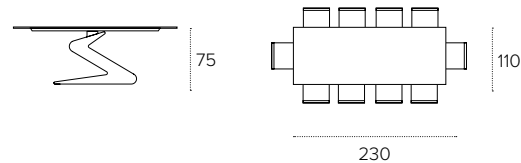

1020
 Piombo
 Lead

1027
 Rustico
 Country

1071
 Tabacco
 Tobacco

MISURE / Size

COD. TP202 - TOP A BOTTICELLA 230X110 cm

L 230 P 110 H 75 cm

COD. TP203 - TOP RETTANGOLARE 230X110 cm

L 230 P 110 H 75 cm

COD. TP204 - TOP A BOTTICELLA 200X100 cm

L 200 P 100 H 75 cm

COD. TP205 - TOP RETTANGOLARE 200/300X100 CM

L 200 P 100 H 75 cm