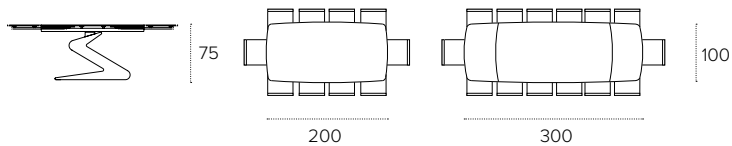

MISURE / Size

L 200/300 P 100 H 75 cm

ZED

TAVOLO ALLUNGABILE / EXTENDABLE TABLE
COD. TA201 - TOP RETTANGOLARE 180/270X90 cm

Tavolo allungabile con basamento in agglomerato e piano in gres porcellanato effetto marmo.
 Extendable table with agglomerate basement and marble-effect porcelain stoneware top.
 Table extensible avec piètement central en agglomérat et plateau en céramique effet marbre.
 Mesa extensible con base central en aglomerado y encimera en porcelánico efecto marmol.