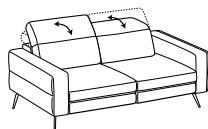

↔ 194 cm ↘ 103cm ↓ 78-102cm
☞ 1,04 ☝ 70kg ☞ 5,7mt+5,1mt

|<--->| seduta / seat cm. 75,0

	Prezzo / Price
Tessuto Cliente	√
Categoria B	√
Categoria C	√
Categoria D	√
Categoria V	√
Categoria T	√
Texil categoria C	√
Texil categoria D	√
Pelle M	√
Pelle N	√

Divano 3 posti maxi

3-er maxi sofa

Cod. D300M