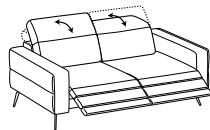

↔ 194 cm ↘ 103-158cm ↓ 78-102cm
☞ 1,30 ⚖ 116kg ⚡ 6,4mt+6,1mt

↳--->| seduta / seat cm. 75,0

	Prezzo / Price
Tessuto Cliente	√
Categoria B	√
Categoria C	√
Categoria D	√
Categoria V	√
Categoria T	√
Texil categoria C	√
Texil categoria D	√
Pelle M	√
Pelle N	√

Maggiorazione per batteria al litio mod. Christopher (nr. cicli 180/carica)
Surcharge for lithium battery mod. Christopher **mag.**
(nr. cycles 180/charge)

Divano 3 posti maxi con 2 relax

3-er maxi sofa with 2 relax

Cod. D3X2M