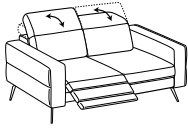

Gareth

Divano 2 posti con 1 relax

2-er sofa with 1 relax

Cod. (<-->) D2X10S - D2X10D (<-->)

↔ 168 cm ↘ 103-158cm ↓ 78-102cm
☞ 1,01 ☝ 81kg ☞ 4,5mt+4,9mt

l<-->l seduta / seat cm. 62,0

	Prezzo / Price
Tessuto Cliente	√
Categoria B	√
Categoria C	√
Categoria D	√
Categoria V	√
Categoria T	√
Texil categoria C	√
Texil categoria D	√
Pelle M	√
Pelle N	√

Maggiorazione per batteria al litio mod. Christopher (nr. cicli 180/carica)
Surcharge for lithium battery mod. Christopher **mag.**
(nr. cycles 180/charge)

Divano 3 posti con 1 relax

3-er sofa with 1 relax

Cod. (<-->) D3X10S - D3X10D (<-->)