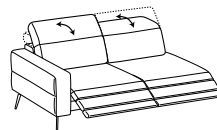

↔ 191 cm ↘ 103-158cm ↓ 78-102cm
☞ 1,28 ⚖ 118kg ⚡ 6,4mt+5,1mt

↳--->| seduta / seat cm. 84,0

	Prezzo / Price
Tessuto Cliente	√
Categoria B	√
Categoria C	√
Categoria D	√
Categoria V	√
Categoria T	√
Texil categoria C	√
Texil categoria D	√
Pelle M	√
Pelle N	√

Maggiorazione per batteria al litio mod. Christopher (nr. cicli 180/carica)
Surcharge for lithium battery mod. Christopher **mag.**
(nr. cycles 180/charge)

Meccanismo relax lato componibile disponibile solo con telecomando
Relax mechanism on modular side available
only with remote controller