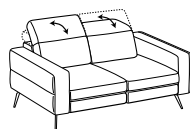

Gareth

Divano 2 posti

2-er sofa

Cod. D2000

↔ 168 cm ↘ 103cm ↓ 78-102cm
 ☞ 0,90 ☝ 61kg ☞ 4,3mt+4,1mt

|<--->| seduta / seat cm. 62,0

	Prezzo / Price
Tessuto Cliente	√
Categoria B	√
Categoria C	√
Categoria D	√
Categoria V	√
Categoria T	√
Texil categoria C	√
Texil categoria D	√
Pelle M	√
Pelle N	√