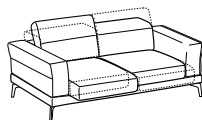

Laterale 1 posto piccolo

1-er small lateral element

Cod. (<-->) L100PS - L100PD (<-->)

↔ 85 cm ↘ 105cm ↓ 80-101cm  
 ☞ 0,45 ☝ 41kg ☞ 2,2mt+3,1mt

|<--->| seduta / seat cm. 63,0

	Prezzo / Price
Tessuto Cliente	√
Categoria B	√
Categoria C	√
Categoria D	√
Categoria V	√
Categoria T	√
Texil categoria C	√
Texil categoria D	√
Pelle M	√
Pelle N	√

# Lambert

Divano 2 posti con sedute estraibili

2-er sofa with sliding seats

Cod. D2E20

↔ 170 cm ↘ 105-138cm ↓ 80-101cm  
 ☞ 0,89 ⚖ 88kg ⚡ 5,1mt+5,0mt

↳---| seduta / seat cm. 63,0

	Prezzo / Price
Tessuto Cliente	√
Categoria B	√
Categoria C	√
Categoria D	√
Categoria V	√
Categoria T	√
Texil categoria C	√
Texil categoria D	√
Pelle M	√
Pelle N	√

Divano 3 posti con sedute estraibili

3-er sofa with sliding seats

Cod. D3E20

↔ 190 cm ↘ 105-138cm ↓ 80-101cm  
 ☞ 1,00 ⚖ 97kg ⚡ 6,9mt+6,1mt

↳---| seduta / seat cm. 73,0

	Prezzo / Price
Tessuto Cliente	√
Categoria B	√
Categoria C	√
Categoria D	√
Categoria V	√
Categoria T	√
Texil categoria C	√
Texil categoria D	√
Pelle M	√
Pelle N	√

Divano 3 posti maxi con sedute estraibili

3-er maxi sofa with sliding seats

Cod. D3E2M

↔ 210 cm ↘ 105-138cm ↓ 80-101cm  
 ☞ 1,10 ⚖ 107kg ⚡ 6,9mt+6,1mt

↳---| seduta / seat cm. 83,0

	Prezzo / Price
Tessuto Cliente	√
Categoria B	√
Categoria C	√
Categoria D	√
Categoria V	√
Categoria T	√
Texil categoria C	√
Texil categoria D	√
Pelle M	√
Pelle N	√