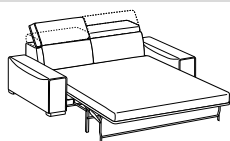

Robert

Divano 3 posti maxi rete elettrosaldada due pieghe e mezza

3-er maxi bed with electro-welded base

Cod. D3TEM

↔ 221 cm ↘ 109-240cm ↓ 75-96cm
☞ 1,54 ⚖ 115kg ⚙ 6,1mt+5,6mt

|<--->| seduta / seat cm. 83,0

Laterale 3 posti maxi rete elettrosaldada due pieghe e mezza

3-er maxi lateral element with electro-welded base

Cod. (<-->) L3TEMS - L3TEMD (<-->)