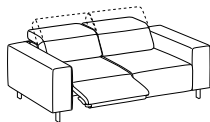

↔ 212 cm ↘ 106-156cm ↓ 75-94cm
☞ 1,31 ⚖ 80kg ⚡ 5,8mt+5,6mt

↳--->| seduta / seat cm. 76,0

Prezzo / Price

Tessuto Cliente	√
Categoria B	√
Categoria C	√
Categoria D	√
Categoria V	√
Categoria T	√
Texil categoria C	√
Texil categoria D	√
Pelle M	-
Pelle N	-

Maggiorazione per batteria al litio mod. Christopher (nr. cicli 180/carica)
Surcharge for lithium battery mod. Christopher **mag.**
(nr. cycles 180/charge)

Divano 3 posti maxi con 1 relax

3-er maxi sofa with 1 relax

Cod. (<--> D3X1MS - D3X1MD (-->)