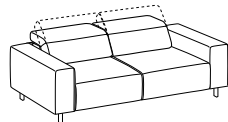

↔ 212 cm ↘ 106cm ↓ 75-94cm
☞ 1,21 ☝ 60kg ☞ 6,6mt+5,1mt

|<--->| seduta / seat cm. 76,0

	Prezzo / Price
Tessuto Cliente	√
Categoria B	√
Categoria C	√
Categoria D	√
Categoria V	√
Categoria T	√
Texil categoria C	√
Texil categoria D	√
Pelle M	-
Pelle N	-

Divano 3 posti maxi

3-er maxi sofa

Cod. D300M