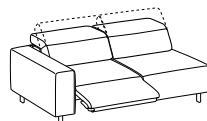

↔ 201 cm ↘ 106-156cm ↓ 75-94cm
☞ 1,25 ⚖ 89kg ⚡ 6,9mt+4,6mt

↳--->| seduta / seat cm. 85,0

Prezzo / Price

Tessuto Cliente	√
Categoria B	√
Categoria C	√
Categoria D	√
Categoria V	√
Categoria T	√
Texil categoria C	√
Texil categoria D	√
Pelle M	-
Pelle N	-

Maggiorazione per batteria al litio mod. Christopher (nr. cicli 180/carica)
Surcharge for lithium battery mod. Christopher **mag.**
(nr. cycles 180/charge)

Meccanismo relax disponibile solo lato bracciolo
Relax mechanism available only on armrest side