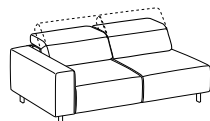

↔ 183 cm ↘ 106cm ↓ 75-94cm
☞ 1,05 ☝ 51kg ☞ 5,2mt+4mt

|<--->| seduta / seat cm. 76,0

	Prezzo / Price
Tessuto Cliente	√
Categoria B	√
Categoria C	√
Categoria D	√
Categoria V	√
Categoria T	√
Texil categoria C	√
Texil categoria D	√
Pelle M	-
Pelle N	-

Laterale 3 posti maxi

3-er maxi lateral element

Cod. (<-->) L300MS - L300MD (<-->)