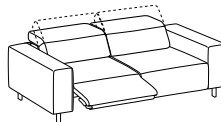

↔ 230 cm ↘ 106-156cm ↓ 75-94cm
☞ 1,42 ⚖ 89kg ⚡ 6,9mt+5,7mt

↳--->| seduta / seat cm. 85,0

Prezzo / Price

Tessuto Cliente	√
Categoria B	√
Categoria C	√
Categoria D	√
Categoria V	√
Categoria T	√
Texil categoria C	√
Texil categoria D	√
Pelle M	-
Pelle N	-

Maggiorazione per batteria al litio mod. Christopher (nr. cicli 180/carica)
Surcharge for lithium battery mod. Christopher **mag.**
(nr. cycles 180/charge)

Laterale 2 posti con 1 relax

2-er lateral element with 1 relax

Cod. (<--> L2X10S - L2X10D (-->)