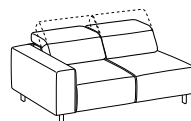

Laterale 3 posti maxi

3-er maxi lateral element

Cod. (<-->) L300MS - L300MD (<-->)

↔ 201 cm ↘ 106cm ↓ 75-94cm
 ☞ 1,15 ☝ 69kg ☞ 6,6mt+4mt

|<--->| seduta / seat cm. 85,0

	Prezzo / Price
Tessuto Cliente	√
Categoria B	√
Categoria C	√
Categoria D	√
Categoria V	√
Categoria T	√
Texil categoria C	√
Texil categoria D	√
Pelle M	-
Pelle N	-