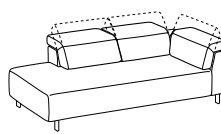

↔ 106 cm ↘ 238cm ↓ 75-94cm
☞ 1,36 ⚖ 68kg ⚡ 6,6mt+4mt

↳---| seduta / seat cm. 76,0

	Prezzo / Price
Tessuto Cliente	√
Categoria B	√
Categoria C	√
Categoria D	√
Categoria V	√
Categoria T	√
Texil categoria C	√
Texil categoria D	√
Pelle M	-
Pelle N	-

Angolo quadro maxi

Square corner maxi

Cod. A1Q0M