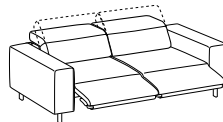

↔ 230 cm ↘ 106-156cm ↓ 75-94cm
☞ 1,51 ☝ 112kg ☞ 7,2mt+6,2mt

l<--->l seduta / seat cm. 85,0

	Prezzo / Price
Tessuto Cliente	√
Categoria B	√
Categoria C	√
Categoria D	√
Categoria V	√
Categoria T	√
Texil categoria C	√
Texil categoria D	√
Pelle M	-
Pelle N	-

Maggiorazione per batteria al litio mod. Christopher (nr. cicli 180/carica)
Surcharge for lithium battery mod. Christopher **mag.**
(nr. cycles 180/charge)

Laterale 2 posti con 2 relax

2-er lateral element with 2 relax

Cod. (<-->) L2X20S - L2X20D (<-->)