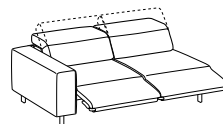

↔ 201 cm ↘ 106-156cm ↓ 75-94cm
☞ 1,32 ☝ 103kg ☞ 7,2mt+5,1mt

l<--->l seduta / seat cm. 85,0

	Prezzo / Price
Tessuto Cliente	√
Categoria B	√
Categoria C	√
Categoria D	√
Categoria V	√
Categoria T	√
Texil categoria C	√
Texil categoria D	√
Pelle M	-
Pelle N	-

Maggiorazione per batteria al litio mod. Christopher (nr. cicli 180/carica)
Surcharge for lithium battery mod. Christopher **mag.**
(nr. cycles 180/charge)

Meccanismo relax lato componibile disponibile solo con telecomando
Relax mechanism on modular side available only with remote controller