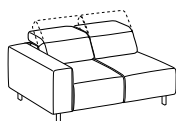

↔ 157 cm ↘ 106cm ↓ 75-94cm
☞ 0,90 ☝ 44kg ☞ 4,1mt+3mt

|<--->| seduta / seat cm. 63,0

	Prezzo / Price
Tessuto Cliente	√
Categoria B	√
Categoria C	√
Categoria D	√
Categoria V	√
Categoria T	√
Texil categoria C	√
Texil categoria D	√
Pelle M	-
Pelle N	-

Laterale 3 posti

3-er lateral element

Cod. (<-->) L3000S - L3000D (<-->)