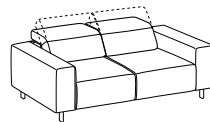

Divano 3 posti maxi

3-er maxi sofa

Cod. D300M

↔ 230 cm ↘ 106cm ↓ 75-94cm
 ☞ 1,32 ☝ 69kg ☞ 6,6mt+5,1mt

|<--->| seduta / seat cm. 85,0

	Prezzo / Price
Tessuto Cliente	√
Categoria B	√
Categoria C	√
Categoria D	√
Categoria V	√
Categoria T	√
Texil categoria C	√
Texil categoria D	√
Pelle M	-
Pelle N	-