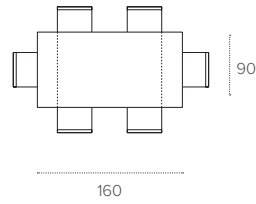

# ASTERION 180

TAVOLO ALLUNGABILE RETTANGOLARE / RECTANGULAR EXTENDABLE TABLE

COD. TA194

L 180/280 P 90 H 75 cm

# ASTERION 160

TAVOLO ALLUNGABILE RETTANGOLARE / RECTANGULAR EXTENDABLE TABLE

COD. TA1C5

L 160/240 P 90 H 75 cm