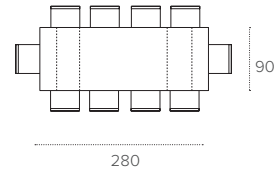

# ASTERION 180

TAVOLO ALLUNGABILE RETTANGOLARE / RECTANGULAR EXTENDABLE TABLE

COD. TA194

L 180/280 P 90 H 75 cm

# ASTERION 160

TAVOLO ALLUNGABILE RETTANGOLARE / RECTANGULAR EXTENDABLE TABLE

COD. TA1C5

L 160/240 P 90 H 75 cm