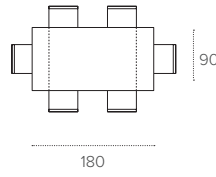

# ASTERION 180

TAVOLO ALLUNGABILE RETTANGOLARE / RECTANGULAR EXTENDABLE TABLE

COD. TA194

L 180/280 P 90 H 75 cm

# ASTERION 160

TAVOLO ALLUNGABILE RETTANGOLARE / RECTANGULAR EXTENDABLE TABLE

COD. TA1C5

L 160/240 P 90 H 75 cm