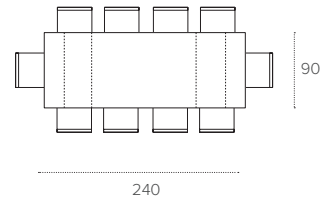

# ASTERION 160

TAVOLO ALLUNGABILE RETTANGOLARE / RECTANGULAR EXTENDABLE TABLE

COD. TA1C5

L 160/240 P 90 H 75 cm