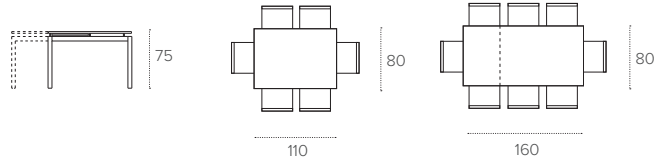

PIANO / TOP

VETRO
Glass

2108
EXTRA BIANCO
EXTRA WHITE

AURIGA 110

TAVOLO ALLUNGABILE RETTANGOLARE / RECTANGULAR EXTENDABLE TABLE

COD.TA115

L 110 / 160 P 80 H 75 cm

FINITURE / FINISHES

STRUTTURA / FRAME

METALLO
Metal

0108
BIANCO
WHITE

0122
GRAFITE
GRAPHITE

0124
GHIACCIO
ICE GREY

PIANO / TOP

GRES OPACO
Matt stoneware

3521
GRAFITE
GRAPHITE