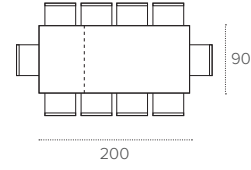

AURIGA 140

TAVOLO ALLUNGABILE RETTANGOLARE / RECTANGULAR EXTENDABLE TABLE

COD.TA114

L 140 / 200 P 90 H 75 cm

FINITURE / FINISHES

STRUTTURA / FRAME

METALLO
Metal

0108
BIANCO
WHITE