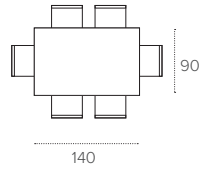

AURIGA 140

TAVOLO ALLUNGABILE RETTANGOLARE / RECTANGULAR EXTENDABLE TABLE

COD.TA114

L 140 / 200 P 90 H 75 cm

FINITURE / FINISHES

STRUTTURA / FRAME

METALLO
Metal

0108
BIANCO
WHITE

PIANO / TOP

VETRO
Glass

2108
EXTRA BIANCO
EXTRA WHITE

AURIGA 110

TAVOLO ALLUNGABILE RETTANGOLARE / RECTANGULAR EXTENDABLE TABLE

COD.TA115

L 110 / 160 P 80 H 75 cm

FINITURE / FINISHES