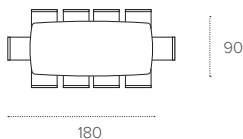

3828/0108
CARRARA
CARRARA

3816/0112
ALABASTRO
ALABASTER

3818/0640
ARABESCATO
ARABESQUE

3660/0139
EMPERADOR
EMPERADOR

COSMOS 180

TAVOLO FISSO A BOTTICELLA / BARREL-SHAPED NON-EXTENDABLE TABLE

COD. TP1E2

L 180 P 90 H 75 cm