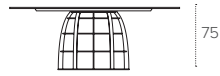

VETRO ONDULATO
Wavy glass

2812
BRONZO
BRONZE

2821
FUMÉ
SMOKE

COSMOS 197

TAVOLO FISSO OVALE / OVAL NON-EXTENDABLE TABLE

COD. TP1E1

L 197 P 100 H 75 cm

FINITURE / FINISHES