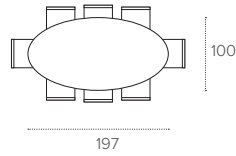

VETRO ONDULATO
Wavy glass

2812
BRONZO
BRONZE

2821
FUMÉ
SMOKE

COSMOS 197

TAVOLO FISSO OVALE / OVAL NON-EXTENDABLE TABLE

COD. TP1E1

L 197 P 100 H 75 cm

FINITURE / FINISHES