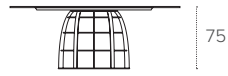

PIANO / TOP

VETRO ONDULATO
Wavy glass

2812
BRONZO
BRONZE

2821
FUMÉ
SMOKE

COSMOS 197

TAVOLO FISSO A BOTTICELLA / BARREL-SHAPED NON-EXTENDABLE TABLE

COD. TP1E5

L 197 P 100 H 75 cm