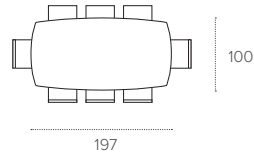

PIANO / TOP

VETRO ONDULATO
Wavy glass

2812
BRONZO
BRONZE

2821
FUMÉ
SMOKE

COSMOS 197

TAVOLO FISSO A BOTTICELLA / BARREL-SHAPED NON-EXTENDABLE TABLE

COD. TP1E5

L 197 P 100 H 75 cm