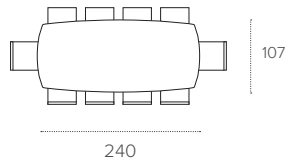

2812
BRONZO
BRONZE

2821
FUMÉ
SMOKE

COSMOS 240

TAVOLO FISSO A BOTTICELLA / BARREL-SHAPED NON-EXTENDABLE TABLE

COD. TP1E4

L 240 P 107 H 75 cm

FINITURE / FINISHES

STRUTTURA / FRAME