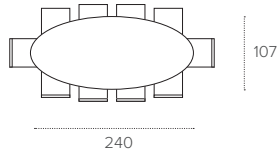

3660
EMPERADOR
EMPERADOR

COSMOS 240

TAVOLO FISSO OVALE / OVAL NON-EXTENDABLE TABLE

COD. TP1E3

L 240 P 107 H 75 cm

FINITURE / FINISHES

STRUTTURA / FRAME

METALLO
Metal