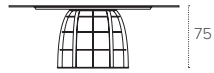

COSMOS 240

TAVOLO FISSO OVALE / OVAL NON-EXTENDABLE TABLE

COD. TP1E3

L 240 P 107 H 75 cm