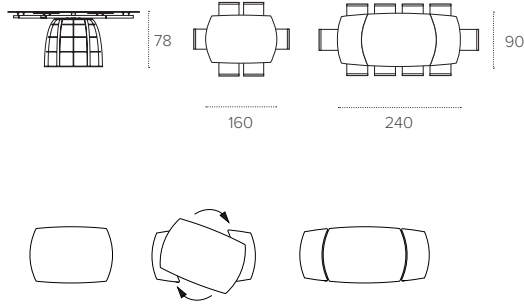

COSMOS 160

TAVOLO ALLUNGABILE A BOTTICELLA / BARREL-SHAPED EXTENDABLE TABLE

COD. TA1E2

L 160/240 P 90 H 78 CM

SCOPRI IL NOSTRO
PIANO GIREVOLE!
DISCOVER OUR
ROTATING TOP!
DÉCOUVREZ NOTRE
PLATEAU PIVOTANT!
DESCUBRE NUESTRA
ENCIMERA
GIRATORIA!