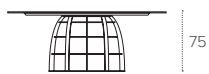

3828/0108
CARRARA
CARRARA

3816/0112
ALABASTRO
ALABASTER

3818/0640
ARABESCATO
ARABESQUE

3660/0139
EMPERADOR
EMPERADOR

COSMOS 180

TAVOLO FISSO A BOTTICELLA / BARREL-SHAPED NON-EXTENDABLE TABLE

COD. TP1E2

L 180 P 90 H 75 cm