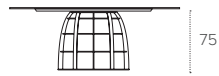

2812
BRONZO
BRONZE

2821
FUMÉ
SMOKE

COSMOS 240

TAVOLO FISSO A BOTTICELLA / BARREL-SHAPED NON-EXTENDABLE TABLE

COD. TP1E4

L 240 P 107 H 75 cm

FINITURE / FINISHES

STRUTTURA / FRAME