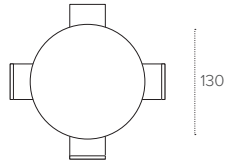

# CRONOS WOOD

TAVOLO FISSO ROTONDO / ROUND NON-EXTENDABLE TABLE

COD. TP1B0

Ø 130 H 75 cm