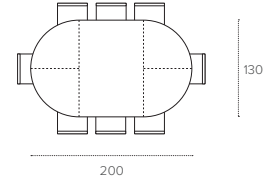

# CRONOS

TAVOLO ALLUNGABILE ROTONDO / ROUND EXTENDABLE TABLE

COD. TA1B0

L 130/200 P 130 H 75 cm