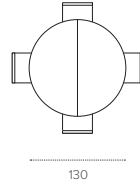

# CRONOS

TAVOLO ALLUNGABILE ROTONDO / ROUND EXTENDABLE TABLE

COD. TA1B0

L 130/200 P 130 H 75 cm