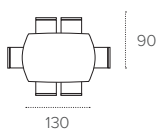

3660
EMPERADOR
EMPERADOR

CROSS

TAVOLO ALLUNGABILE A BOTTICELLA / BARREL-SHAPED EXTENDABLE TABLE

COD. TA1D6

L 130/200 P 90 H 75/78 cm

75/78

90

130