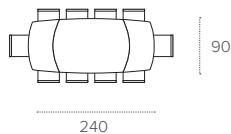

3816
ALABASTRO
ALABASTER

3818
ARABESCATO
ARABESQUE

3660
EMPERADOR
EMPERADOR

CROSS

TAVOLO ALLUNGABILE A BOTTICELLA / BARREL-SHAPED EXTENDABLE TABLE

COD. TA1D5

L 160/240 P 90 H 75 cm

FINITURE / FINISHES