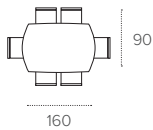

3816
ALABASTRO
ALABASTER

3818
ARABESCATO
ARABESQUE

3660
EMPERADOR
EMPERADOR

CROSS

TAVOLO ALLUNGABILE A BOTTICELLA / BARREL-SHAPED EXTENDABLE TABLE

COD. TA1D5

L 160/240 P 90 H 75 cm

FINITURE / FINISHES