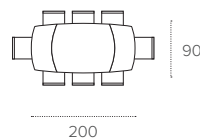

3660
EMPERADOR
EMPERADOR

CROSS

TAVOLO ALLUNGABILE A BOTTICELLA / BARREL-SHAPED EXTENDABLE TABLE

COD. TA1D6

L 130/200 P 90 H 75/78 cm

75/78

90

130