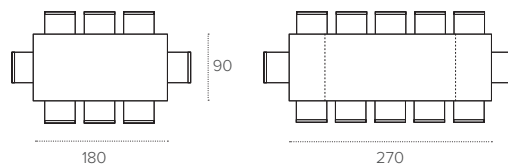

3818/0640
ARABESCATO
ARABESQUE

3660/0139
EMPERADOR
EMPERADOR

PIANO / TOP

GRES OPACO
Matt stoneware

0122/3822
FIORDIBOSCO
FIORDIBOSCO

3825/0112
SABBIA
SAND

3808/0108
CALACATTA
CALACATTA

DELTA 180

TAVOLO ALLUNGABILE RETTANGOLARE / RECTANGULAR EXTENDABLE TABLE

COD. TA519

L 180 / 270 P 90 H 75 cm

FINITURE / FINISHES

STRUTTURA / FRAME

LAMINATO EFFETTO METALLO
Metal-effect laminate

1F02
BRONZO
BRONZE

1F22
PIOMBO
LEAD