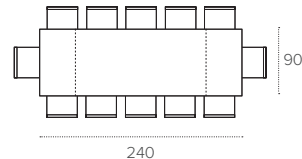

DELTA 160

TAVOLO ALLUNGABILE RETTANGOLARE / RECTANGULAR EXTENDABLE TABLE

COD. TA523

L 160 / 240 P 90 H 79 cm

FINITURE / FINISHES

STRUTTURA / FRAME

LAMINATO EFFETTO METALLO
Metal-effect laminate

1F02
BRONZO
BRONZE

TAVOLO ALLUNGABILE RETTANGOLARE / RECTANGULAR EXTENDABLE TABLE

COD. TA519

L 180 / 270 P 90 H 75 cm

FINITURE / FINISHES

STRUTTURA / FRAME

LAMINATO EFFETTO METALLO
Metal-effect laminate

1F02
BRONZO
BRONZE

1F22
PIOMBO
LEAD