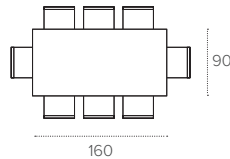

DELTA 160

TAVOLO ALLUNGABILE RETTANGOLARE / RECTANGULAR EXTENDABLE TABLE

COD. TA523

L 160 / 240 P 90 H 79 cm

FINITURE / FINISHES

STRUTTURA / FRAME

LAMINATO EFFETTO METALLO
Metal-effect laminate

1F02
BRONZO
BRONZE

TAVOLO ALLUNGABILE RETTANGOLARE / RECTANGULAR EXTENDABLE TABLE

COD. TA519

L 180 / 270 P 90 H 75 cm

FINITURE / FINISHES

STRUTTURA / FRAME

LAMINATO EFFETTO METALLO
Metal-effect laminate

1F02
BRONZO
BRONZE

1F22
PIOMBO
LEAD