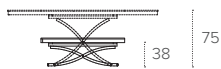

DIONE PLUS

TAVOLO TRASFORMABILE ALLUNGABILE RETTANGOLARE / RECTANGULAR EXTENDABLE TRANSFORMABLETABLE

COD. TA150

L 120 / 200 P 75 H 38 / 75 cm

FINITURE / FINISHES

STRUTTURA / FRAME

METALLO
Metal

0108
BIANCO
WHITE