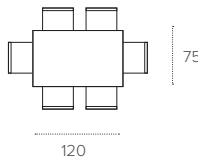

DIONE PLUS

TAVOLO TRASFORMABILE ALLUNGABILE RETTANGOLARE / RECTANGULAR EXTENDABLE TRANSFORMABLETABLE

COD. TA150

L 120 / 200 P 75 H 38 / 75 cm

FINITURE / FINISHES

STRUTTURA / FRAME

METALLO
Metal

0108
BIANCO
WHITE