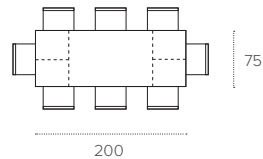

DIONE PLUS

TAVOLO TRASFORMABILE ALLUNGABILE RETTANGOLARE / RECTANGULAR EXTENDABLE TRANSFORMABLETABLE

COD. TA150

L 120 / 200 P 75 H 38 / 75 cm

FINITURE / FINISHES

STRUTTURA / FRAME

METALLO
Metal

0108
BIANCO
WHITE