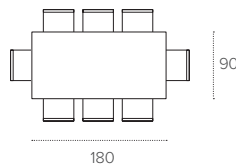

GRECALE

TAVOLO ALLUNGABILE RETTANGOLARE / RECTANGULAR EXTENDABLE TABLE

COD. TA1C1

L 180 / 280 P 90 H 75 cm

75

180

90

280