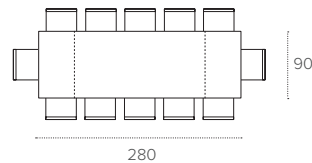

GRECALE

TAVOLO ALLUNGABILE RETTANGOLARE / RECTANGULAR EXTENDABLE TABLE

COD. TA1C1

L 180 / 280 P 90 H 75 cm

75

180

90

280