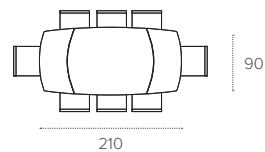

# OCEANO

TAVOLO ALLUNGABILE A BOTTICELLA / BARREL-SHAPED EXTENDABLE TABLE

COD. TA1D0

L 140 / 210 P 90 H 75 cm