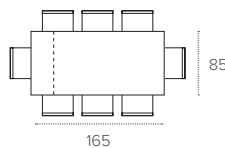

# SATURNO 130

TAVOLO ALLUNGABILE RETTANGOLARE / RECTANGULAR EXTENDABLE TABLE

COD. TA188

L 130 / 165 / 200 P 85 H 75 cm