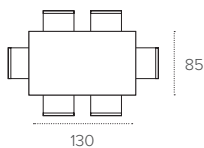

# SATURNO 130

TAVOLO ALLUNGABILE RETTANGOLARE / RECTANGULAR EXTENDABLE TABLE

COD. TA188

L 130 / 165 / 200 P 85 H 75 cm