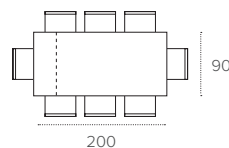

# SATURNO 160

TAVOLO ALLUNGABILE RETTANGOLARE / RECTANGULAR EXTENDABLE TABLE

COD. TA192

L 160 / 200 / 240 P 90 H 75 cm