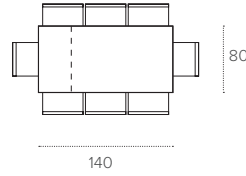

# SATURNO 110

TAVOLO ALLUNGABILE RETTANGOLARE / RECTANGULAR EXTENDABLE TABLE

COD. TA1B2

L 110/170 P 80 H 75 cm