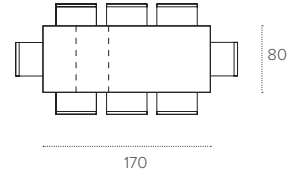

# SATURNO 110

TAVOLO ALLUNGABILE RETTANGOLARE / RECTANGULAR EXTENDABLE TABLE

COD. TA1B2

L 110/170 P 80 H 75 cm