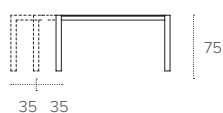

# SATURNO 130

TAVOLO ALLUNGABILE RETTANGOLARE / RECTANGULAR EXTENDABLE TABLE

COD. TA188

L 130 / 165 / 200 P 85 H 75 cm