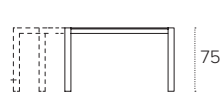

SATURNO 110

TAVOLO ALLUNGABILE RETTANGOLARE / RECTANGULAR EXTENDABLE TABLE

COD. TA1B2

L 110/170 P 80 H 75 cm