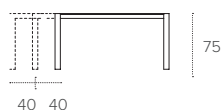

# SATURNO 160

TAVOLO ALLUNGABILE RETTANGOLARE / RECTANGULAR EXTENDABLE TABLE

COD. TA192

L 160 / 200 / 240 P 90 H 75 cm