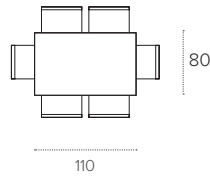

SATURNO 110

TAVOLO ALLUNGABILE RETTANGOLARE / RECTANGULAR EXTENDABLE TABLE

COD. TA1B2

L 110/170 P 80 H 75 cm

FINITURE / FINISHES

STRUTTURA / FRAME

METALLO
Metal

0108
BIANCO
WHITE

0112
BRONZO
BRONZE

0122
GRAFITE
GRAPHITE

0124
GHIACCIO
ICE GREY