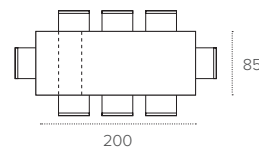

# SATURNO 130

TAVOLO ALLUNGABILE RETTANGOLARE / RECTANGULAR EXTENDABLE TABLE

COD. TA188

L 130 / 165 / 200 P 85 H 75 cm