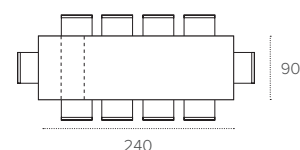

# SATURNO 160

TAVOLO ALLUNGABILE RETTANGOLARE / RECTANGULAR EXTENDABLE TABLE

COD. TA192

L 160 / 200 / 240 P 90 H 75 cm