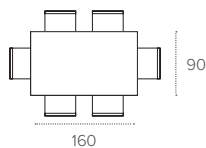

# SATURNO 160

TAVOLO ALLUNGABILE RETTANGOLARE / RECTANGULAR EXTENDABLE TABLE

COD. TA192

L 160 / 200 / 240 P 90 H 75 cm