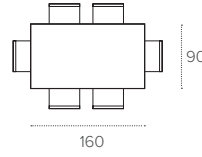

# TRITONE

TAVOLO ALLUNGABILE RETTANGOLARE / RECTANGULAR EXTENDABLE TABLE

COD. TA516

L 160/240 P 90 H 77 cm