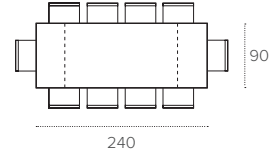

# TRITONE

TAVOLO ALLUNGABILE RETTANGOLARE / RECTANGULAR EXTENDABLE TABLE

COD. TA516

L 160/240 P 90 H 77 cm