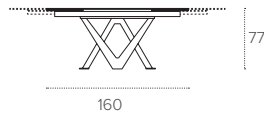

# TRITONE

TAVOLO ALLUNGABILE RETTANGOLARE / RECTANGULAR EXTENDABLE TABLE

COD. TA516

L 160/240 P 90 H 77 cm