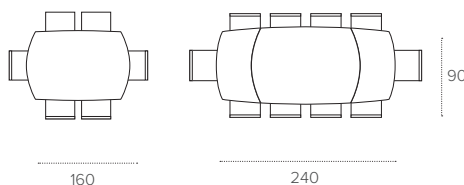

VORTICE 130

TAVOLO ALLUNGABILE A BOTTICELLA / BARREL-SHAPED EXTENDABLE TABLE

COD. TA1B6

L 130/200 P 90 H 75/78 cm

75/78

130

200

90

3660
EMPERADOR
EMPERADOR

VORTICE 160

TAVOLO ALLUNGABILE A BOTTICELLA / BARREL-SHAPED EXTENDABLE TABLE

COD. TA1B6

L 160/240 P 90 H 75/78 cm

**SCOPRI IL NOSTRO
PIANO GIREVOLE!**
DISCOVER OUR
ROTATING TOP!
DÉCOUVREZ NOTRE
PLATEAU PIVOTANT!
DESCUBRE NUESTRA
ENCIMERA
GIRATORIA!