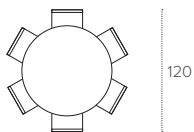

FLUTE

TAVOLO FISSO ROTONDO / ROUND NON-EXTENDABLE TABLE

COD. TP116

Ø 120 H 75 cm

FINITURE / FINISHES

STRUTTURA / FRAME

METALLO
Metal

0108
BIANCO
WHITE