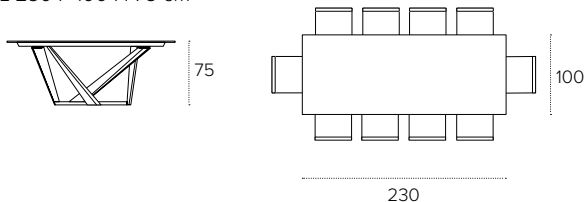

PRIAMO 230 RETTANGOLARE COD. TP165

L 230 P 100 H 75 cm