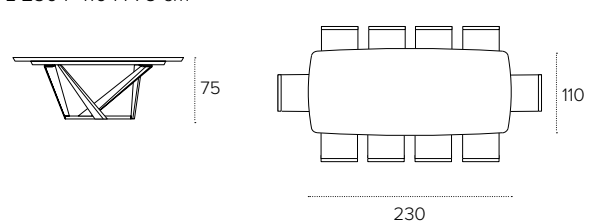

PRIAMO 230 BOTTICELLA COD. TP162

L 230 P 110 H 75 cm